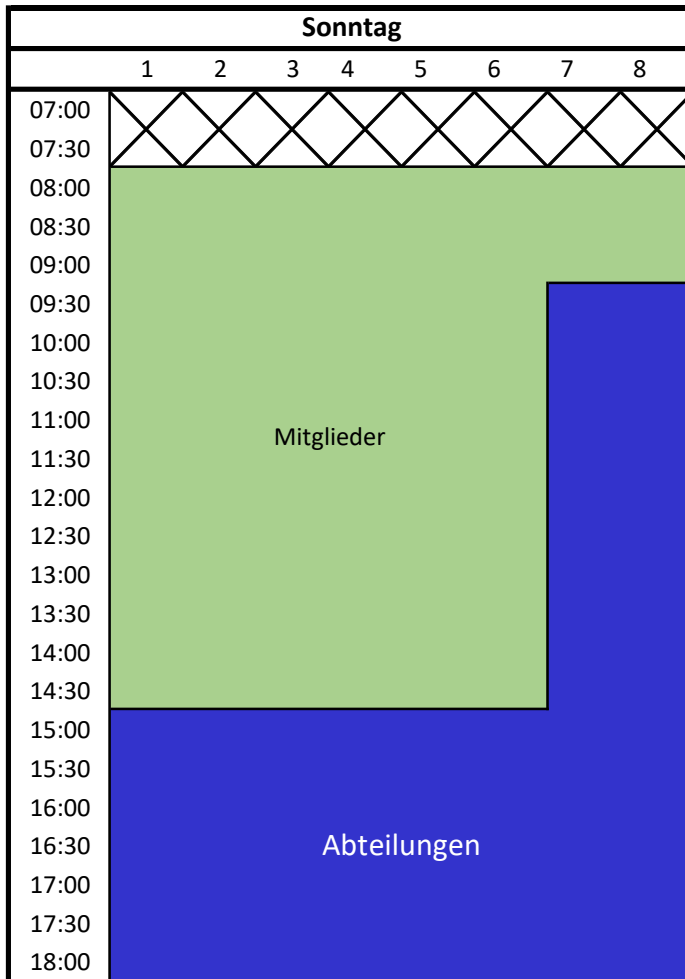

Badbelegung 2021/2022

Legende: Externschwimmen

Abt Abteilungen

Mit Mitglieder

Schwimmzeiten für Mitglieder

Mo 14:00 - 21:30

Di 6:00 - 21:30 (ab 20 Uhr auf Querbahnen)

Mi 6:30 - 21:30

Do 6:00 - 21:30 (teilweise ab 20 Uhr auf Querbahnen)

Fr 6:30 - 21:30

Sa 7:00 - 16:45 (teilweise ab 15 Uhr auf Querbahnen)

So 8:00 - 14:45

Regelung für die Feiertage:

Die Schwimmhalle bleibt an den folgenden Feiertagen geschlossen:

Neujahr, 1. & 2. Weihnachtsfeiertag, sowie an allen Feiertagen, die auf einen

Montag fallen (Reinigung; gilt auch an Rosenmontag)

Weiberfastnacht ist das Schwimmbad von 6 bis 12 Uhr geöffnet, an allen übrigen

Feiertagen ist wie sonntags geöffnet!

Schwimmen auf den Mitgliederbahnen:

Wir freuen uns, dass das Bad von so vielen Mitgliedern genutzt wird. Auch in Zukunft sollte

für alle Mitglieder die Möglichkeit bestehen, ihre Bahnen im jeweiligen individuellen

Tempo zu absolvieren. Durch gegenseitige Rücksichtnahme und die Unterteilung der

Mitgliederbahnen, sollte dies unter Sportlern kein Problem sein. Bitte ordnen Sie sich

daher Ihrer Geschwindigkeit entsprechend auf den Mitgliederbahnen ein.