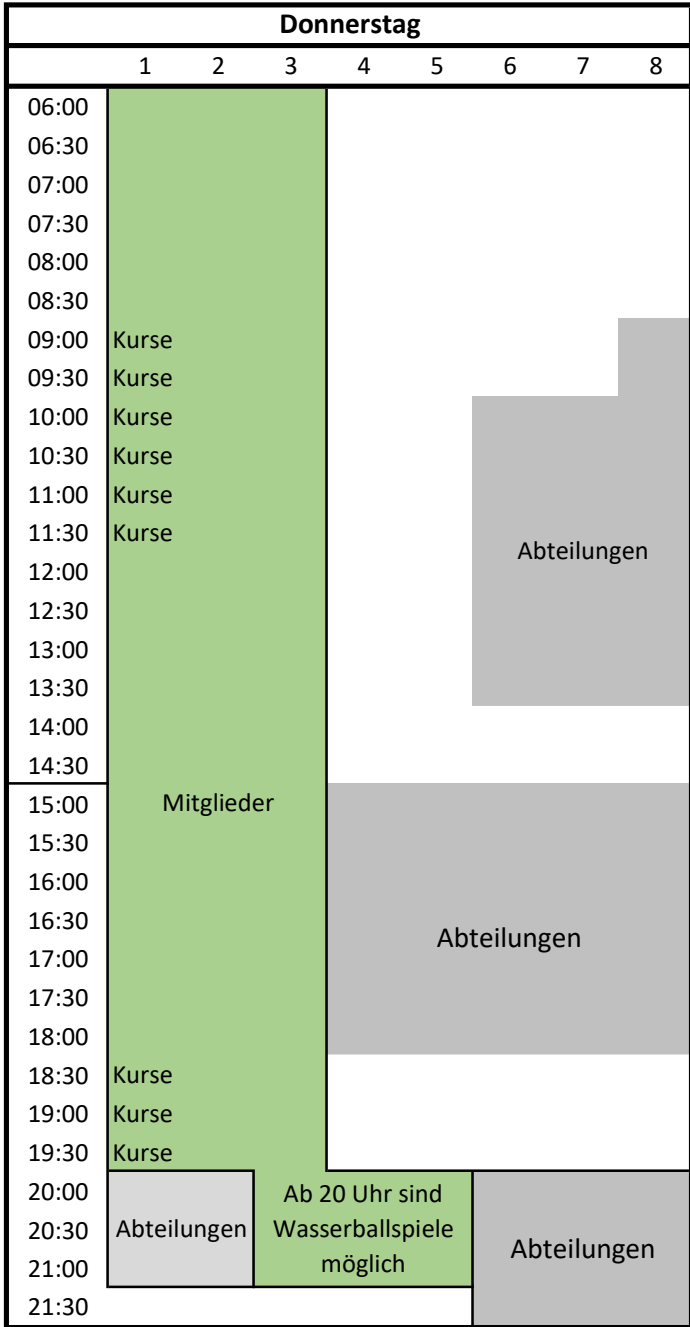

Badbelegung Ostern 11.04.-17.04.2022

Badbelegung Ostern 11.04.-17.04.2022

Badbelegung Ostern 11.04.-17.04.2022

Sonntag								
	1	2	3	4	5	6	7	8
07:00	X							
07:30	X							
08:00								
08:30								
09:00								
09:30								
10:00								
10:30								
11:00								
11:30								
12:00								
12:30								
13:00								
13:30								
14:00								
14:30								
15:00								
15:30								
16:00								
16:30								
17:00								
17:30								
18:00								

Legende: Externschwimmen

SA	Schwimmabteilung		
TRI	Triathlon		
WB	Wasserball		
KiA	Kids in Action		
KA/TA	Kanuten/Taucher		
Mi	Mitglieder		
SA	Landesstützpunkt		
MFK	Landesverband		
MFK	Moderner Fünfkampf		
SGA	Schwimm. Grund-Ausbild.		
WTA	Wassersport treibende Abt.		

Schwimmzeiten für Mitglieder

Mo	14:00 - 21:30
Di	6:00 - 21:30 (ab 20 Uhr auf Querbahnen)
Mi	6:30 - 21:30
Do	6:00 - 21:30 (teilweise ab 20 Uhr auf Querbahnen)
Fr	6:30 - 21:30
Sa	7:00 - 16:45 (teilweise ab 15 Uhr auf Querbahnen)
So	8:00 - 14:45

Regelung für die Feiertage:

Die Schwimmhalle bleibt an den folgenden Feiertagen geschlossen:
 Neujahr, 1. & 2. Weihnachtsfeiertag, sowie an allen Feiertagen, die auf einen Montag fallen (Reinigung; gilt auch an Rosenmontag)
 Weiberfastnacht ist das Schwimmbad von 6 bis 12 Uhr geöffnet, an allen übrigen Feiertagen ist wie sonntags geöffnet!