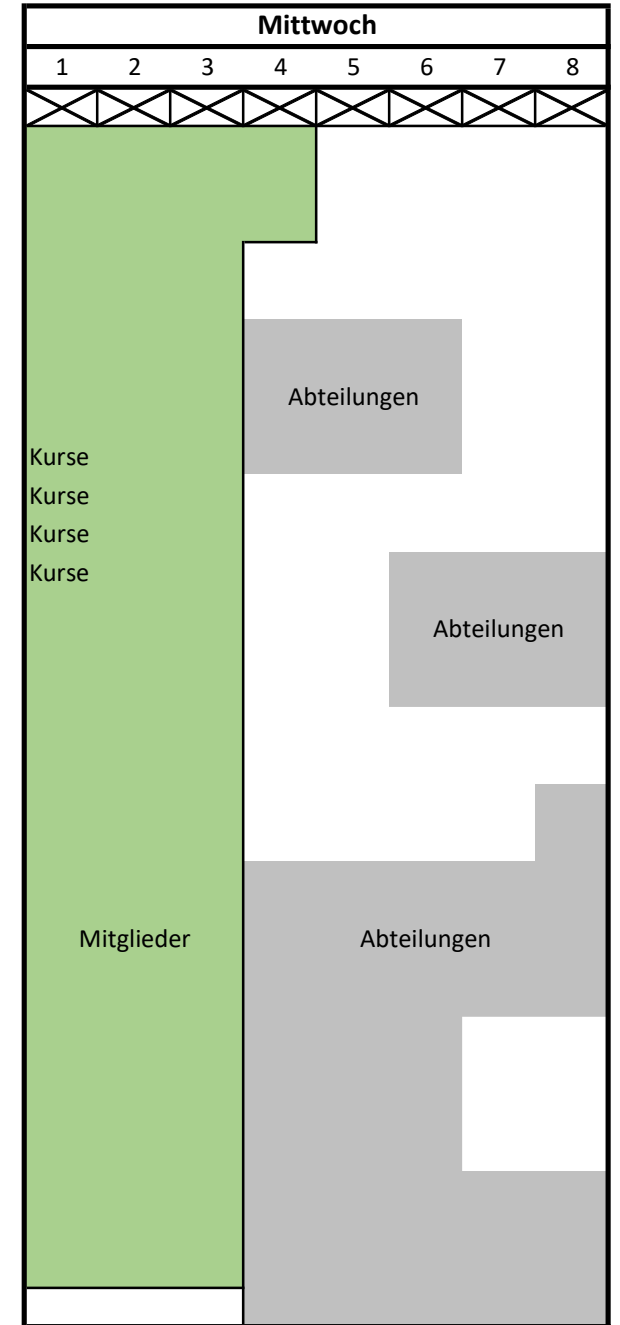

Badbelegung Ostern 11.04.-17.04.2022

Badbelegung Ostern 11.04.-17.04.2022

Badbelegung Ostern 11.04.-17.04.2022

Sonntag								
	1	2	3	4	5	6	7	8
07:00	X							
07:30	X							
08:00								
08:30								
09:00								
09:30								
10:00								
10:30								
11:00								
11:30								
12:00								
12:30								
13:00								
13:30								
14:00								
14:30								
15:00								
15:30								
16:00								
16:30								
17:00								
17:30								
18:00								

Legende: Externschwimmen

SA	Schwimmabteilung		
TRI	Triathlon		
WB	Wasserball		
KiA	Kids in Action		
KA/TA	Kanuten/Taucher		
Mi	Mitglieder		
SA	Landesstützpunkt		
MFK	Landesverband		
MFK	Moderner Fünfkampf		
SGA	Schwimm. Grund-Ausbild.		
WTA	Wassersport treibende Abt.		

Schwimmzeiten für Mitglieder

Mo	14:00 - 21:30
Di	6:00 - 21:30 (ab 20 Uhr auf Querbahnen)
Mi	6:30 - 21:30
Do	6:00 - 21:30 (teilweise ab 20 Uhr auf Querbahnen)
Fr	6:30 - 21:30
Sa	7:00 - 16:45 (teilweise ab 15 Uhr auf Querbahnen)
So	8:00 - 14:45

Regelung für die Feiertage:

Die Schwimmhalle bleibt an den folgenden Feiertagen geschlossen:
 Neujahr, 1. & 2. Weihnachtsfeiertag, sowie an allen Feiertagen, die auf einen Montag fallen (Reinigung; gilt auch an Rosenmontag)
 Weiberfastnacht ist das Schwimmbad von 6 bis 12 Uhr geöffnet, an allen übrigen Feiertagen ist wie sonntags geöffnet!