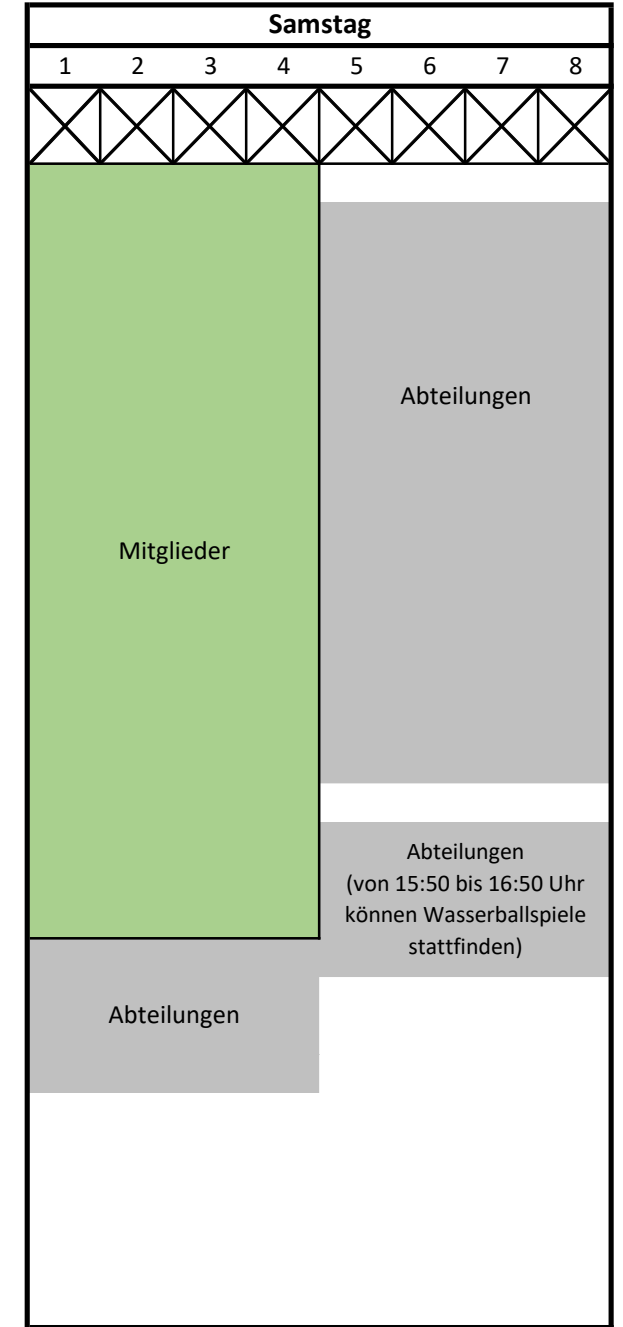

Badbelegung Ostern 11.04.-17.04.2022

Badbelegung Ostern 11.04.-17.04.2022

Badbelegung Ostern 11.04.-17.04.2022

Sonntag								
	1	2	3	4	5	6	7	8
07:00	X							
07:30	X							
08:00								
08:30								
09:00								
09:30								
10:00								
10:30								
11:00								
11:30								
12:00								
12:30								
13:00								
13:30								
14:00								
14:30								
15:00								
15:30								
16:00								
16:30								
17:00								
17:30								
18:00								

Legende: Externschwimmen

SA	Schwimmabteilung		
TRI	Triathlon		
WB	Wasserball		
KiA	Kids in Action		
KA/TA	Kanuten/Taucher		
Mi	Mitglieder		
SA	Landesstützpunkt		
MFK	Landesverband		
MFK	Moderner Fünfkampf		
SGA	Schwimm. Grund-Ausbild.		
WTA	Wassersport treibende Abt.		

Schwimmzeiten für Mitglieder

Mo	14:00 - 21:30
Di	6:00 - 21:30 (ab 20 Uhr auf Querbahnen)
Mi	6:30 - 21:30
Do	6:00 - 21:30 (teilweise ab 20 Uhr auf Querbahnen)
Fr	6:30 - 21:30
Sa	7:00 - 16:45 (teilweise ab 15 Uhr auf Querbahnen)
So	8:00 - 14:45

Regelung für die Feiertage:

Die Schwimmhalle bleibt an den folgenden Feiertagen geschlossen:
 Neujahr, 1. & 2. Weihnachtsfeiertag, sowie an allen Feiertagen, die auf einen Montag fallen (Reinigung; gilt auch an Rosenmontag)
 Weiberfastnacht ist das Schwimmbad von 6 bis 12 Uhr geöffnet, an allen übrigen Feiertagen ist wie sonntags geöffnet!