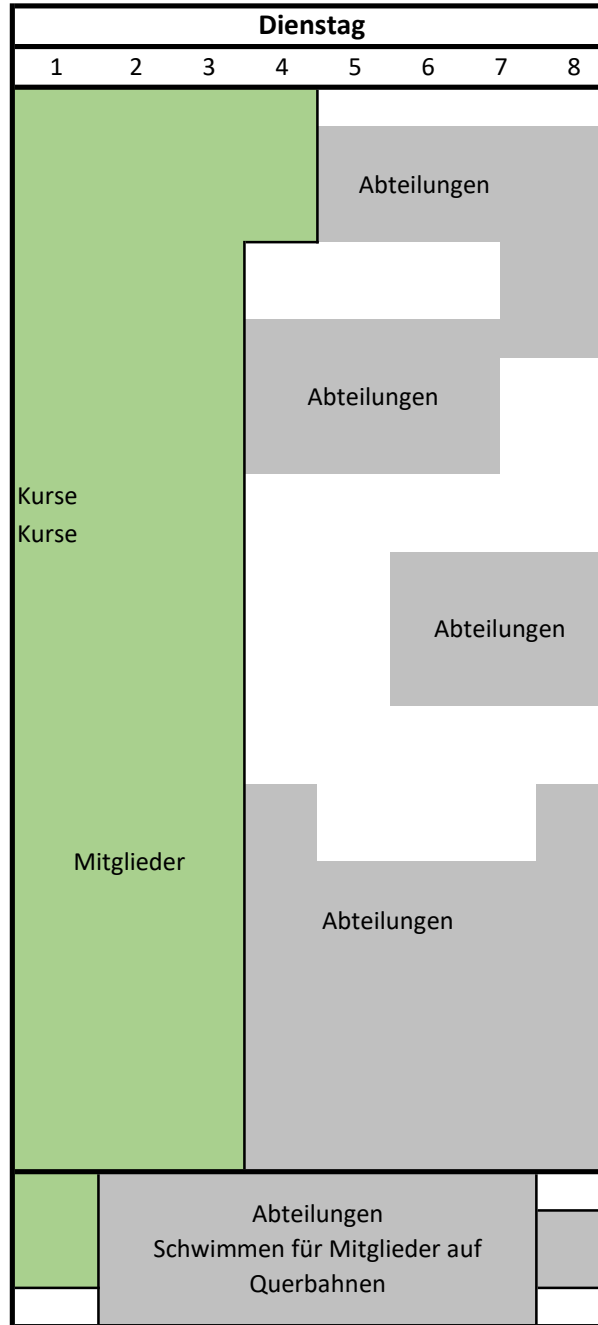

Badbelegung Ostern 11.04.-17.04.2022

Badbelegung Ostern 11.04.-17.04.2022

Badbelegung Ostern 11.04.-17.04.2022

Sonntag								
	1	2	3	4	5	6	7	8
07:00	X							
07:30	X							
08:00								
08:30								
09:00								
09:30								
10:00								
10:30								
11:00								
11:30								
12:00								
12:30								
13:00								
13:30								
14:00								
14:30								
15:00								
15:30								
16:00								
16:30								
17:00								
17:30								
18:00								

Legende: Externschwimmen

SA	Schwimmabteilung		
TRI	Triathlon		
WB	Wasserball		
KiA	Kids in Action		
KA/TA	Kanuten/Taucher		
Mi	Mitglieder		
SA	Landesstützpunkt		
MFK	Landesverband		
MFK	Moderner Fünfkampf		
SGA	Schwimm. Grund-Ausbild.		
WTA	Wassersport treibende Abt.		

Schwimmzeiten für Mitglieder

Mo	14:00 - 21:30
Di	6:00 - 21:30 (ab 20 Uhr auf Querbahnen)
Mi	6:30 - 21:30
Do	6:00 - 21:30 (teilweise ab 20 Uhr auf Querbahnen)
Fr	6:30 - 21:30
Sa	7:00 - 16:45 (teilweise ab 15 Uhr auf Querbahnen)
So	8:00 - 14:45

Regelung für die Feiertage:

Die Schwimmhalle bleibt an den folgenden Feiertagen geschlossen:
 Neujahr, 1. & 2. Weihnachtsfeiertag, sowie an allen Feiertagen, die auf einen Montag fallen (Reinigung; gilt auch an Rosenmontag)
 Weiberfastnacht ist das Schwimmbad von 6 bis 12 Uhr geöffnet, an allen übrigen Feiertagen ist wie sonntags geöffnet!