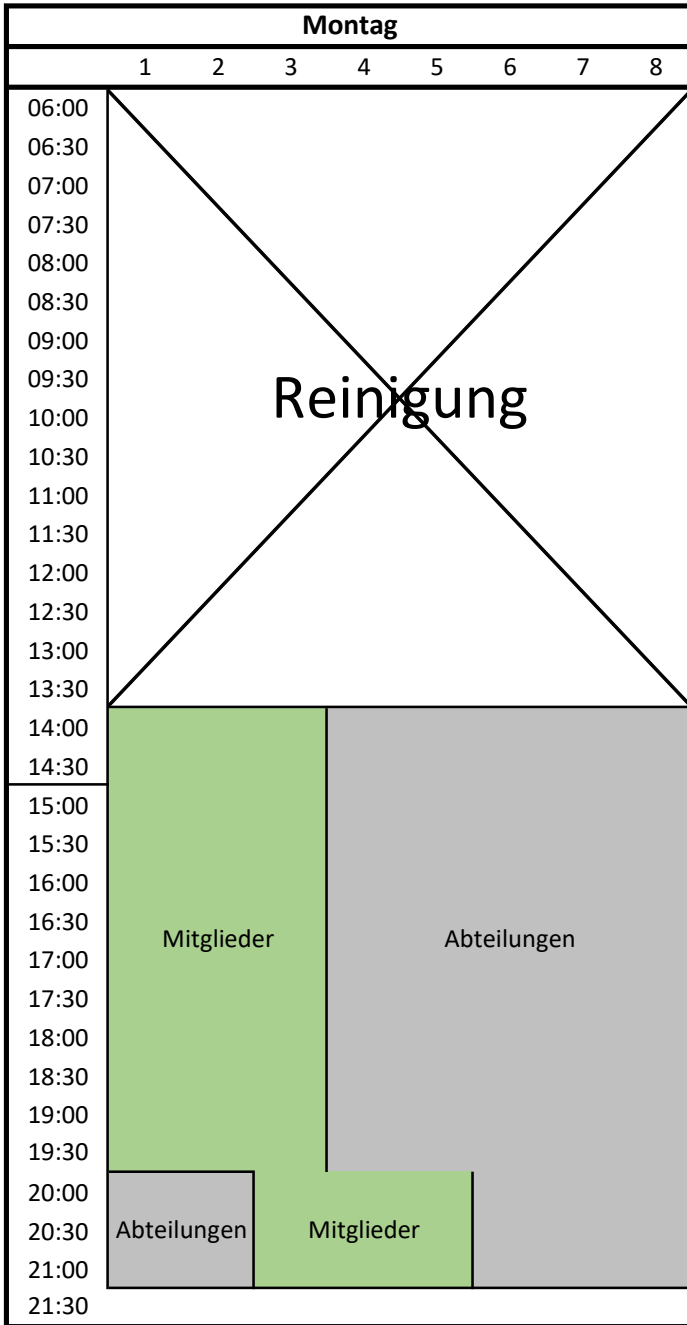

Badbelegung Ostern 11.04.-17.04.2022

Badbelegung Ostern 11.04.-17.04.2022

Badbelegung Ostern 11.04.-17.04.2022

Sonntag								
	1	2	3	4	5	6	7	8
07:00	X							
07:30	X							
08:00								
08:30								
09:00								
09:30								
10:00								
10:30								
11:00								
11:30								
12:00								
12:30								
13:00								
13:30								
14:00								
14:30								
15:00								
15:30								
16:00								
16:30								
17:00								
17:30								
18:00								

Schwimmzeiten für Mitglieder

Mo	14:00 - 21:30
Di	6:00 - 21:30 (ab 20 Uhr auf Querbahnen)
Mi	6:30 - 21:30
Do	6:00 - 21:30 (teilweise ab 20 Uhr auf Querbahnen)
Fr	6:30 - 21:30
Sa	7:00 - 16:45 (teilweise ab 15 Uhr auf Querbahnen)
So	8:00 - 14:45

Regelung für die Feiertage:

Die Schwimmhalle bleibt an den folgenden Feiertagen geschlossen:
 Neujahr, 1. & 2. Weihnachtsfeiertag, sowie an allen Feiertagen, die auf einen Montag fallen (Reinigung; gilt auch an Rosenmontag)
 Weiberfastnacht ist das Schwimmbad von 6 bis 12 Uhr geöffnet, an allen übrigen Feiertagen ist wie sonntags geöffnet!