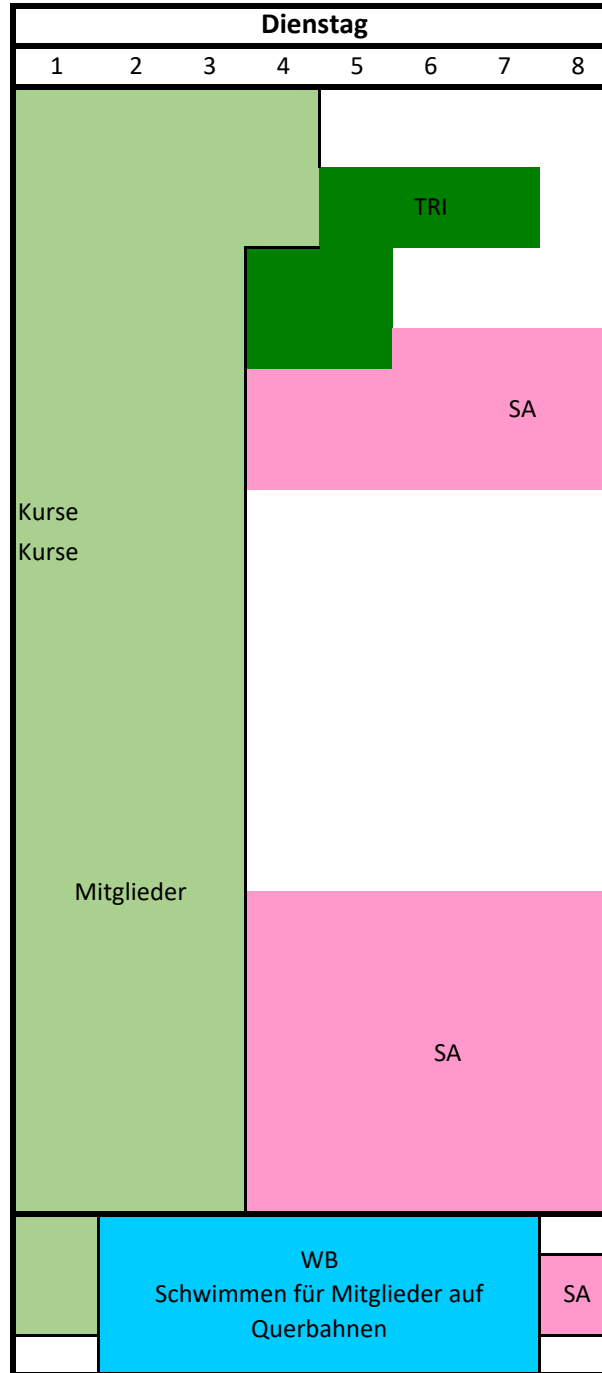

Badbelegung Sommer 01.08.-07.08.2022

Badbelegung Sommer 01.08.-07.08.2022

Legende: Externschwimmen

SA	Schwimmabteilung	
TRI	Triathlon	
WB	Wasserball	
KIA	Kids in Action	
KA/TA	Kanuten/Taucher	
Mi	Mitglieder	
SA	Landesstützpunkt	
MFK	Landesverband	
MFK	Moderner Fünfkampf	
SGA	Schwimm. Grund-Ausbild.	
WTA	Wassersport treibende Abt.	

Schwimmzeiten für Mitglieder

Mo	14:00 - 21:30
Di	6:00 - 21:30 (ab 20 Uhr auf Querbahnen)
Mi	6:30 - 21:30
Do	6:00 - 21:30 (teilweise ab 20 Uhr auf Querbahnen)
Fr	6:30 - 21:30
Sa	7:00 - 16:45 (teilweise ab 15 Uhr auf Querbahnen)
So	8:00 - 14:45

Regelung für die Feiertage:

Die Schwimmhalle bleibt an den folgenden Feiertagen geschlossen:
 Neujahr, 1. & 2. Weihnachtsfeiertag, sowie an allen Feiertagen, die auf einen Montag fallen (Reinigung; gilt auch an Rosenmontag)
 Weiberfastnacht ist das Schwimmbad von 6 bis 12 Uhr geöffnet, an allen übrigen Feiertagen ist wie sonntags geöffnet!