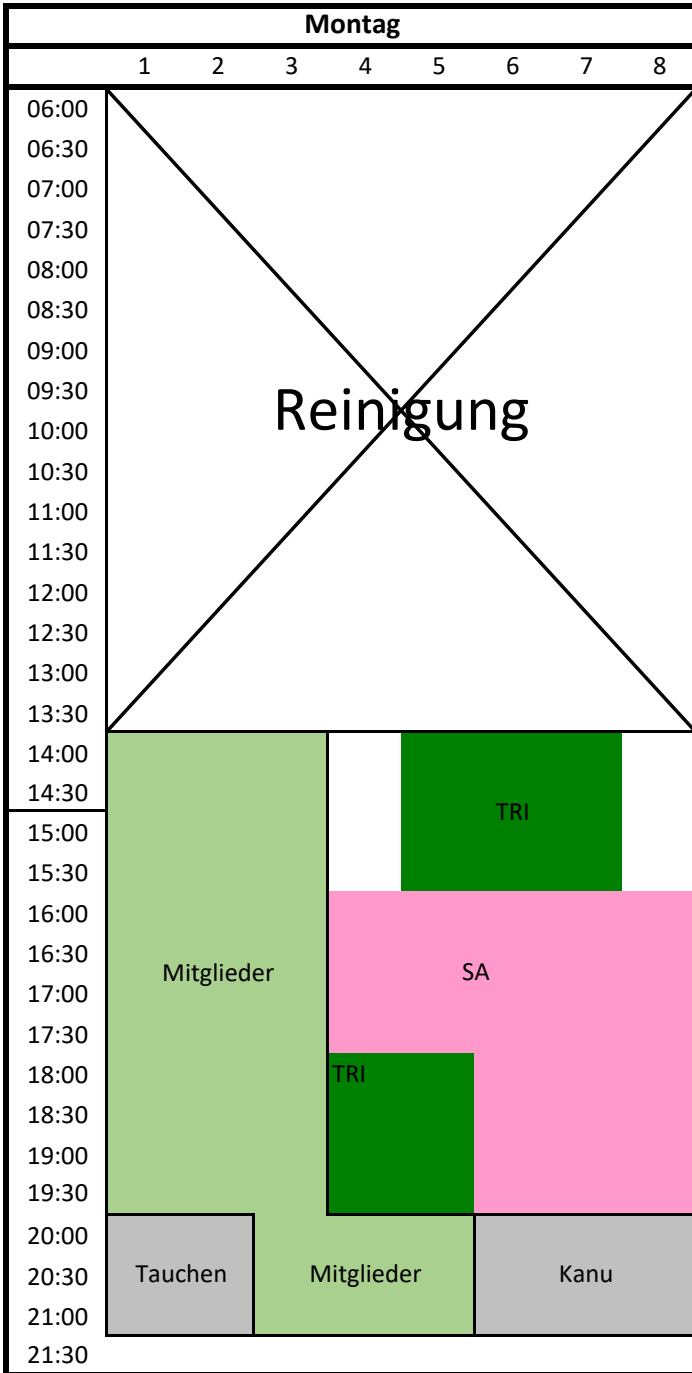

Badbelegung Sommer 01.08.-07.08.2022

Badbelegung Sommer 01.08.-07.08.2022

Legende: Externschwimmen

SA	Schwimmabteilung	
TRI	Triathlon	
WB	Wasserball	
KIA	Kids in Action	
KA/TA	Kanuten/Taucher	
Mi	Mitglieder	
SA	Landesstützpunkt	
MFK	Landesverband	
MFK	Moderner Fünfkampf	
SGA	Schwimm. Grund-Ausbild.	
WTA	Wassersport treibende Abt.	

Schwimmzeiten für Mitglieder

Mo	14:00 - 21:30
Di	6:00 - 21:30 (ab 20 Uhr auf Querbahnen)
Mi	6:30 - 21:30
Do	6:00 - 21:30 (teilweise ab 20 Uhr auf Querbahnen)
Fr	6:30 - 21:30
Sa	7:00 - 16:45 (teilweise ab 15 Uhr auf Querbahnen)
So	8:00 - 14:45

Regelung für die Feiertage:

Die Schwimmhalle bleibt an den folgenden Feiertagen geschlossen:
 Neujahr, 1. & 2. Weihnachtsfeiertag, sowie an allen Feiertagen, die auf einen Montag fallen (Reinigung; gilt auch an Rosenmontag)
 Weiberfastnacht ist das Schwimmbad von 6 bis 12 Uhr geöffnet, an allen übrigen Feiertagen ist wie sonntags geöffnet!