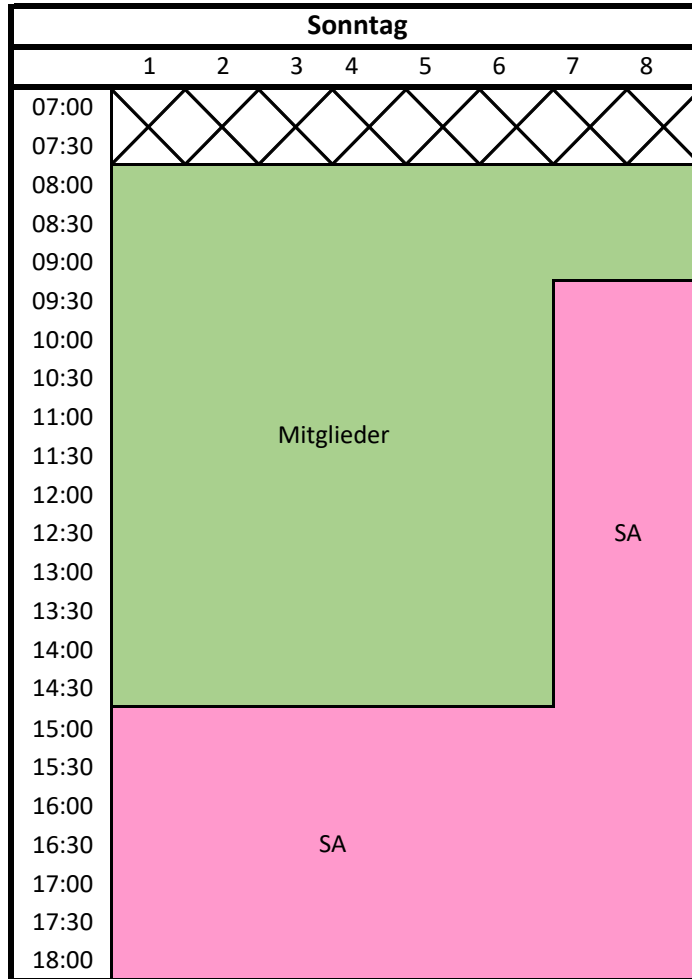

Badbelegung Sommer 01.08.-07.08.2022

Badbelegung Sommer 01.08.-07.08.2022

Legende: Externschwimmen

SA	Schwimmabteilung	
TRI	Triathlon	
WB	Wasserball	
KIA	Kids in Action	
KA/TA	Kanuten/Taucher	
Mi	Mitglieder	
SA	Landesstützpunkt	
MFK	Landesverband	
MFK	Moderner Fünfkampf	
SGA	Schwimm. Grund-Ausbild.	
WTA	Wassersport treibende Abt.	

Schwimmzeiten für Mitglieder

Mo	14:00 - 21:30
Di	6:00 - 21:30 (ab 20 Uhr auf Querbahnen)
Mi	6:30 - 21:30
Do	6:00 - 21:30 (teilweise ab 20 Uhr auf Querbahnen)
Fr	6:30 - 21:30
Sa	7:00 - 16:45 (teilweise ab 15 Uhr auf Querbahnen)
So	8:00 - 14:45