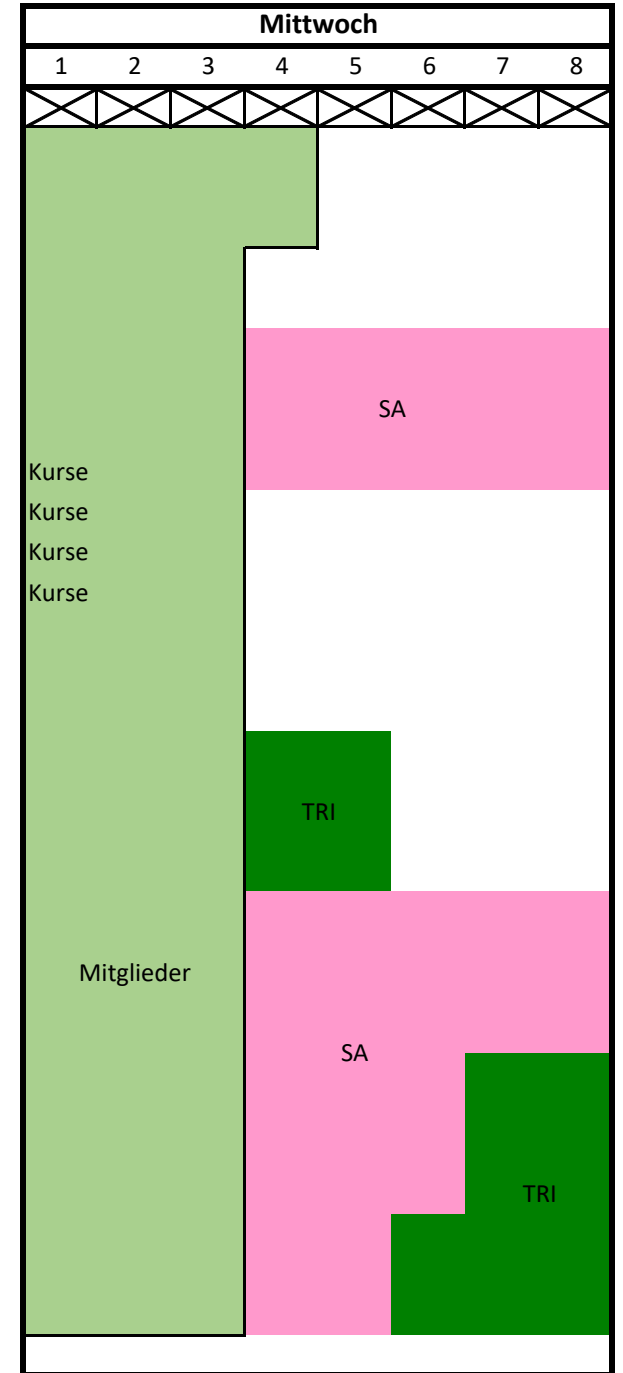

Badbelegung Sommer 01.08.-07.08.2022

Badbelegung Sommer 01.08.-07.08.2022

Legende: Externschwimmen

SA	Schwimmabteilung	
TRI	Triathlon	
WB	Wasserball	
KIA	Kids in Action	
KA/TA	Kanuten/Taucher	
Mi	Mitglieder	
SA	Landesstützpunkt	
MFK	Landesverband	
MFK	Moderner Fünfkampf	
SGA	Schwimm. Grund-Ausbild.	
WTA	Wassersport treibende Abt.	

Schwimmzeiten für Mitglieder

Mo	14:00 - 21:30
Di	6:00 - 21:30 (ab 20 Uhr auf Querbahnen)
Mi	6:30 - 21:30
Do	6:00 - 21:30 (teilweise ab 20 Uhr auf Querbahnen)
Fr	6:30 - 21:30
Sa	7:00 - 16:45 (teilweise ab 15 Uhr auf Querbahnen)
So	8:00 - 14:45

Regelung für die Feiertage:

Die Schwimmhalle bleibt an den folgenden Feiertagen geschlossen:
 Neujahr, 1. & 2. Weihnachtsfeiertag, sowie an allen Feiertagen, die auf einen Montag fallen (Reinigung; gilt auch an Rosenmontag)
 Weiberfastnacht ist das Schwimmbad von 6 bis 12 Uhr geöffnet, an allen übrigen Feiertagen ist wie sonntags geöffnet!