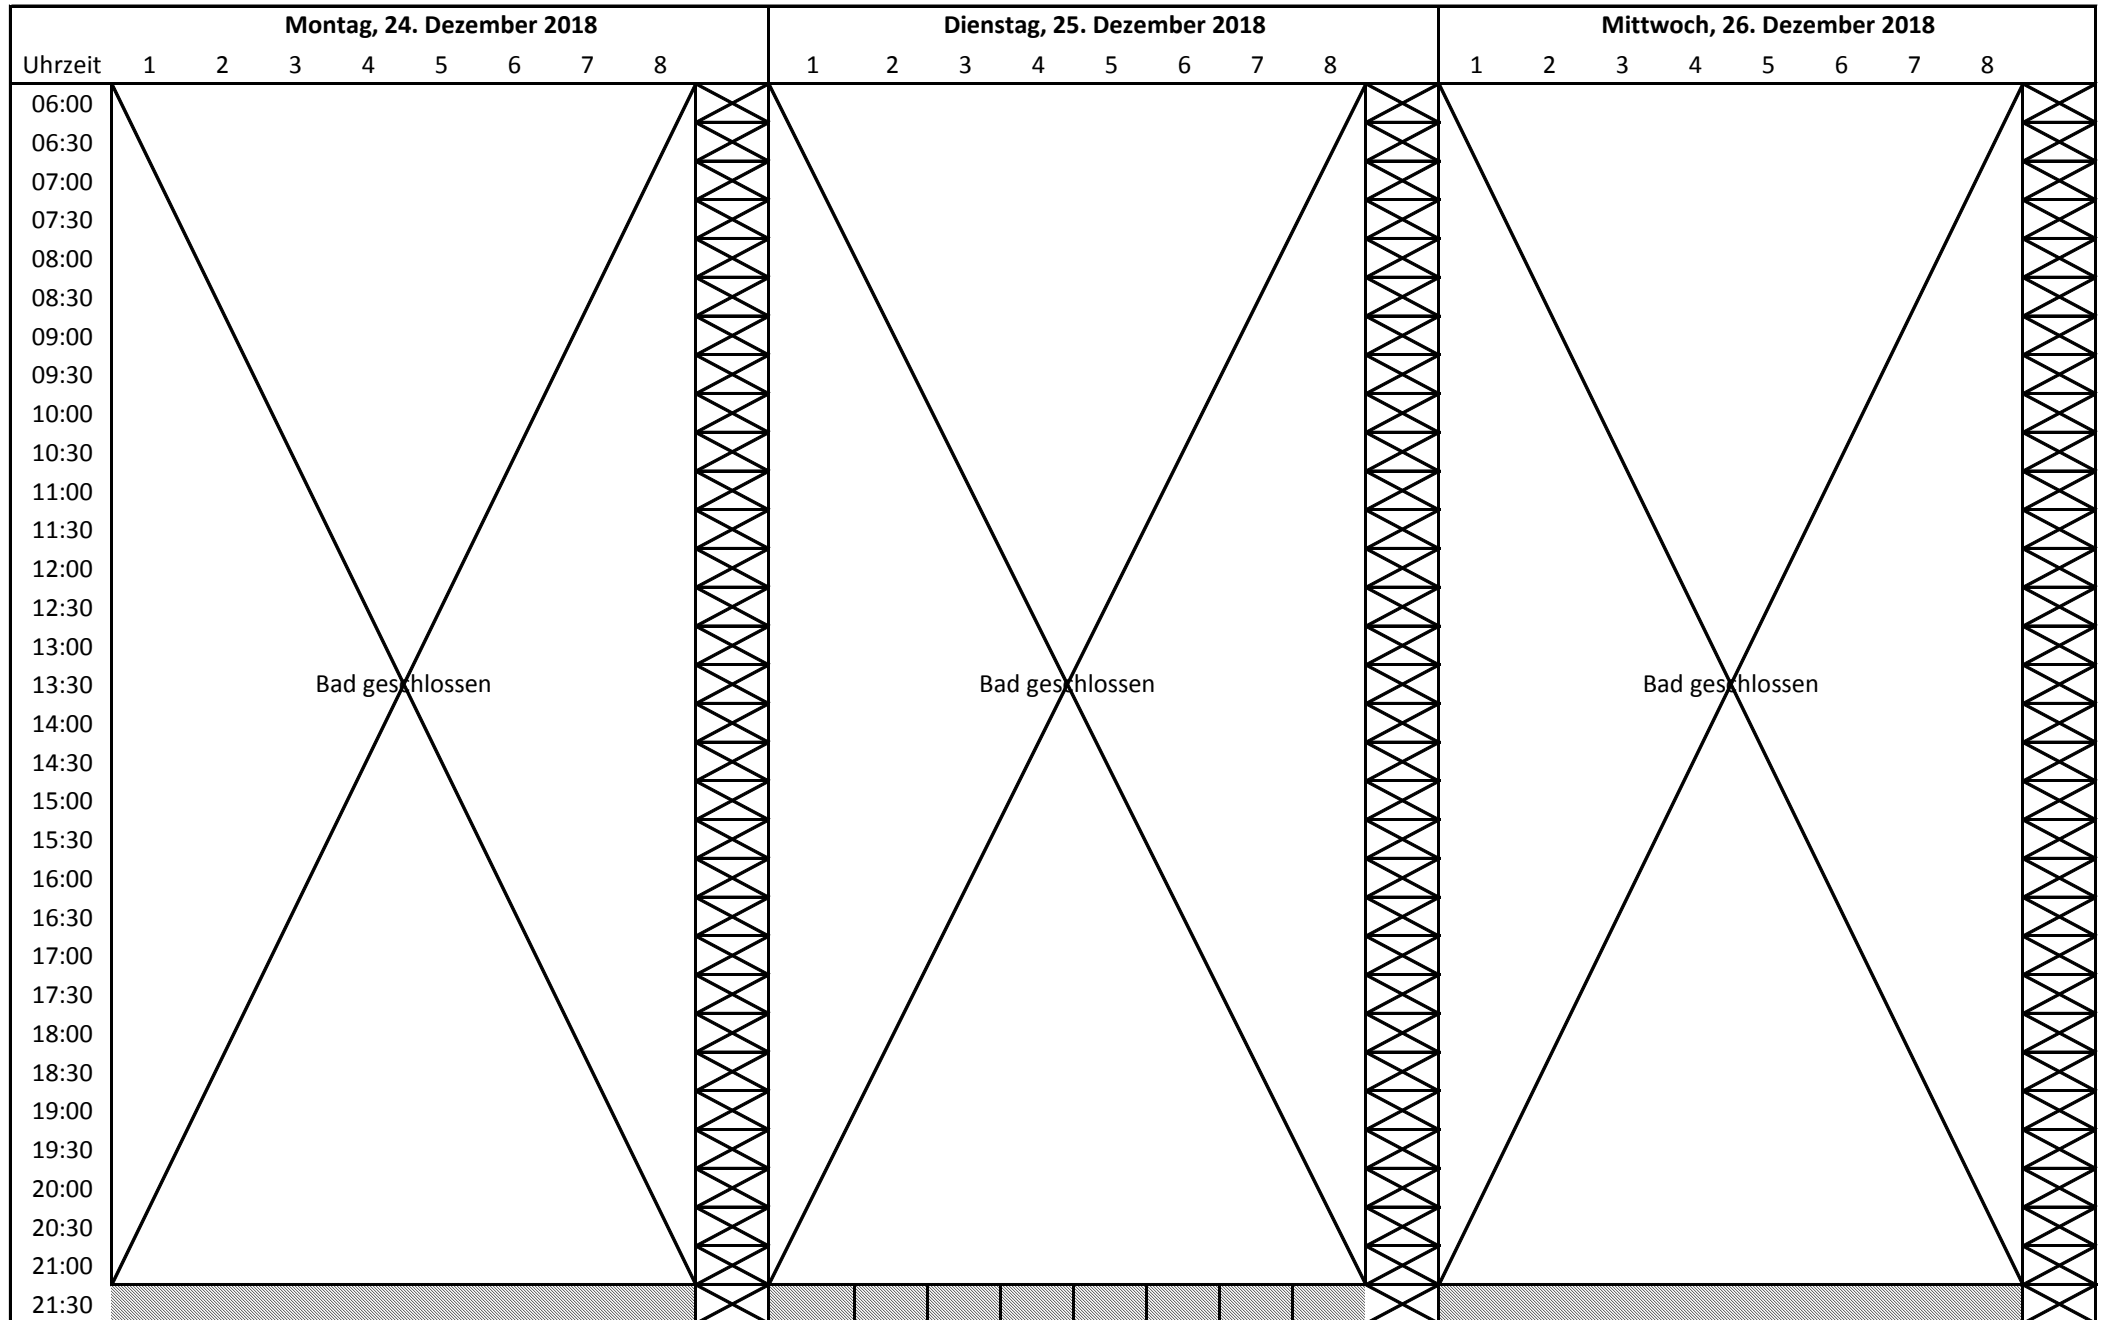

Badbelegung Sportbecken im Sportpark Nord - Weihnachtsferien - 1. Woche (24.12.2018 - 30.12.2018)

Badbelegung Sportbecken im Sportpark Nord - Weihnachtsferien - 1. Woche (24.12.2018 - 30.12.2018)

Badbelegung Sportbecken im Sportpark Nord - Weihnachtsferien - 1. Woche (24.12.2018 - 30.12.2018)