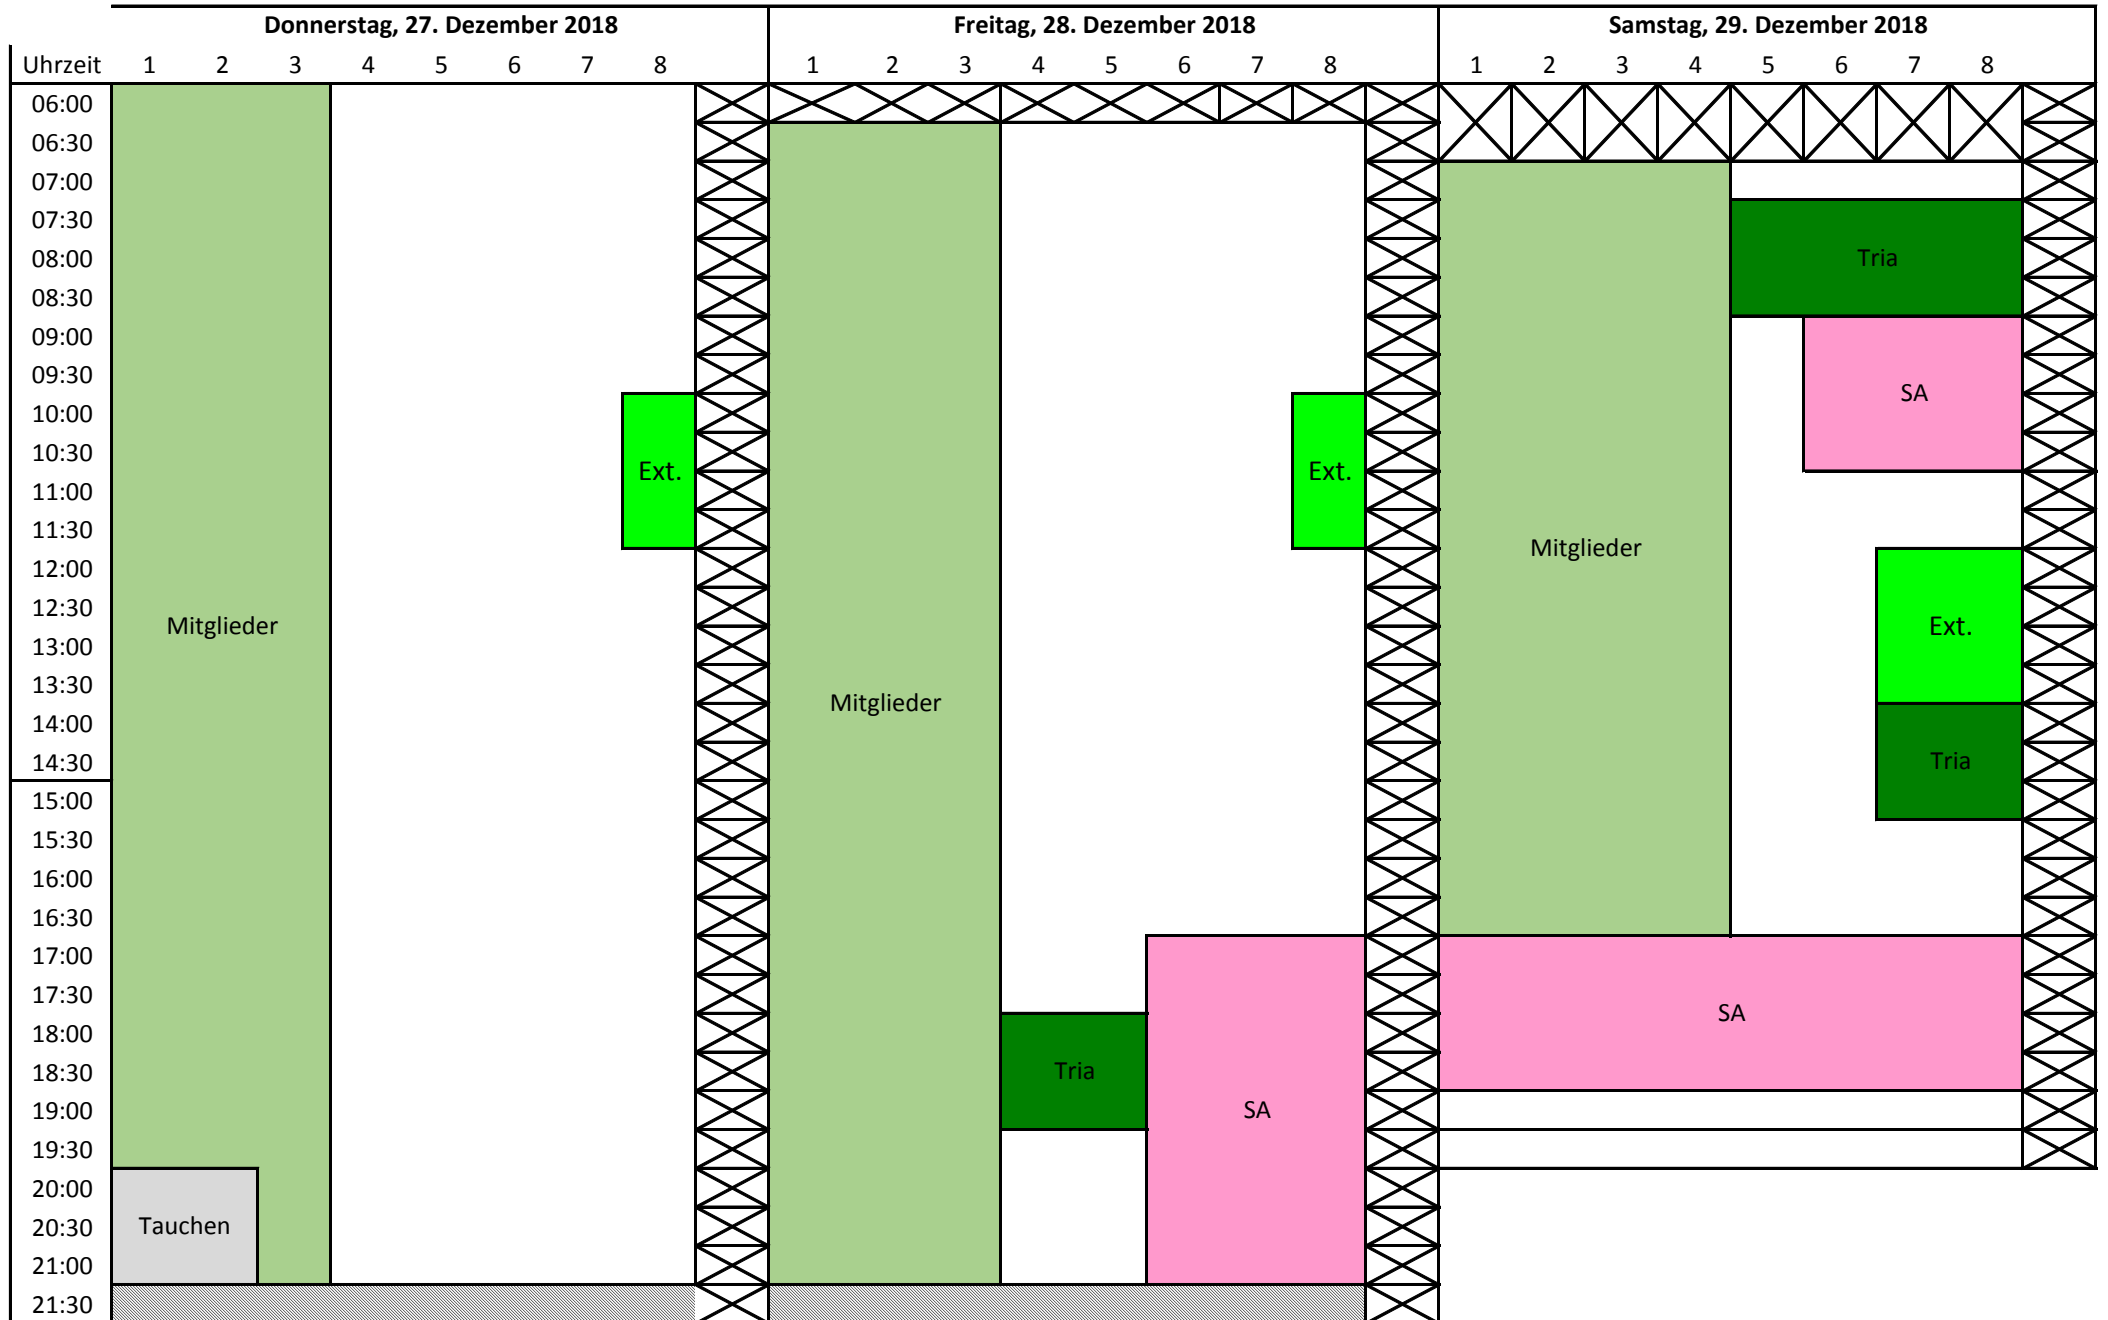

Badbelegung Sportbecken im Sportpark Nord - Weihnachtsferien - 1. Woche (24.12.2018 - 30.12.2018)

Badbelegung Sportbecken im Sportpark Nord - Weihnachtsferien - 1. Woche (24.12.2018 - 30.12.2018)

Badbelegung Sportbecken im Sportpark Nord - Weihnachtsferien - 1. Woche (24.12.2018 - 30.12.2018)