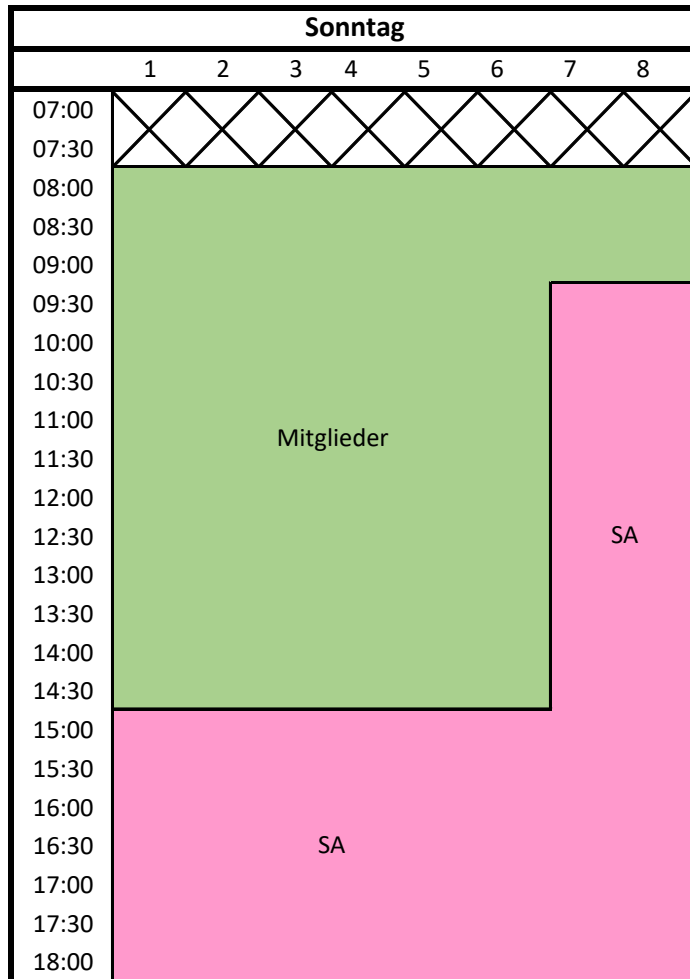

Badbelegung 2022/2023

Donnerstag									
	1	2	3	4	5	6	7	8	
06:00	Mitglieder			TRI			SA		
06:30									
07:00									
07:30									
08:00									
08:30									
09:00									
09:30									
10:00									
10:30									
11:00									
11:30									
12:00									
12:30									
13:00									
13:30									
14:00									
14:30									
15:00	Mitglieder						SGA		
15:30									
16:00						SA	Ki		
16:30							A		
17:00									
17:30									
18:00									
18:30		Kurse					SA		
19:00		Kurse					SA		
19:30	Kurse					SA			
20:00	Tauchen		Ab 20 Uhr sind Wasserballspiele möglich						
20:30						WB			
21:00						WB			
21:30						WB			

Samstag								
	1	2	3	4	5	6	7	8
X								
Mitglieder				TRI				
				SA				
				Abt. MFK				
				WB (von 15:50 bis 16:50 Uhr können Wasserballspiele stattfinden)				
SA				MFK				

Badbelegung 2022/2023